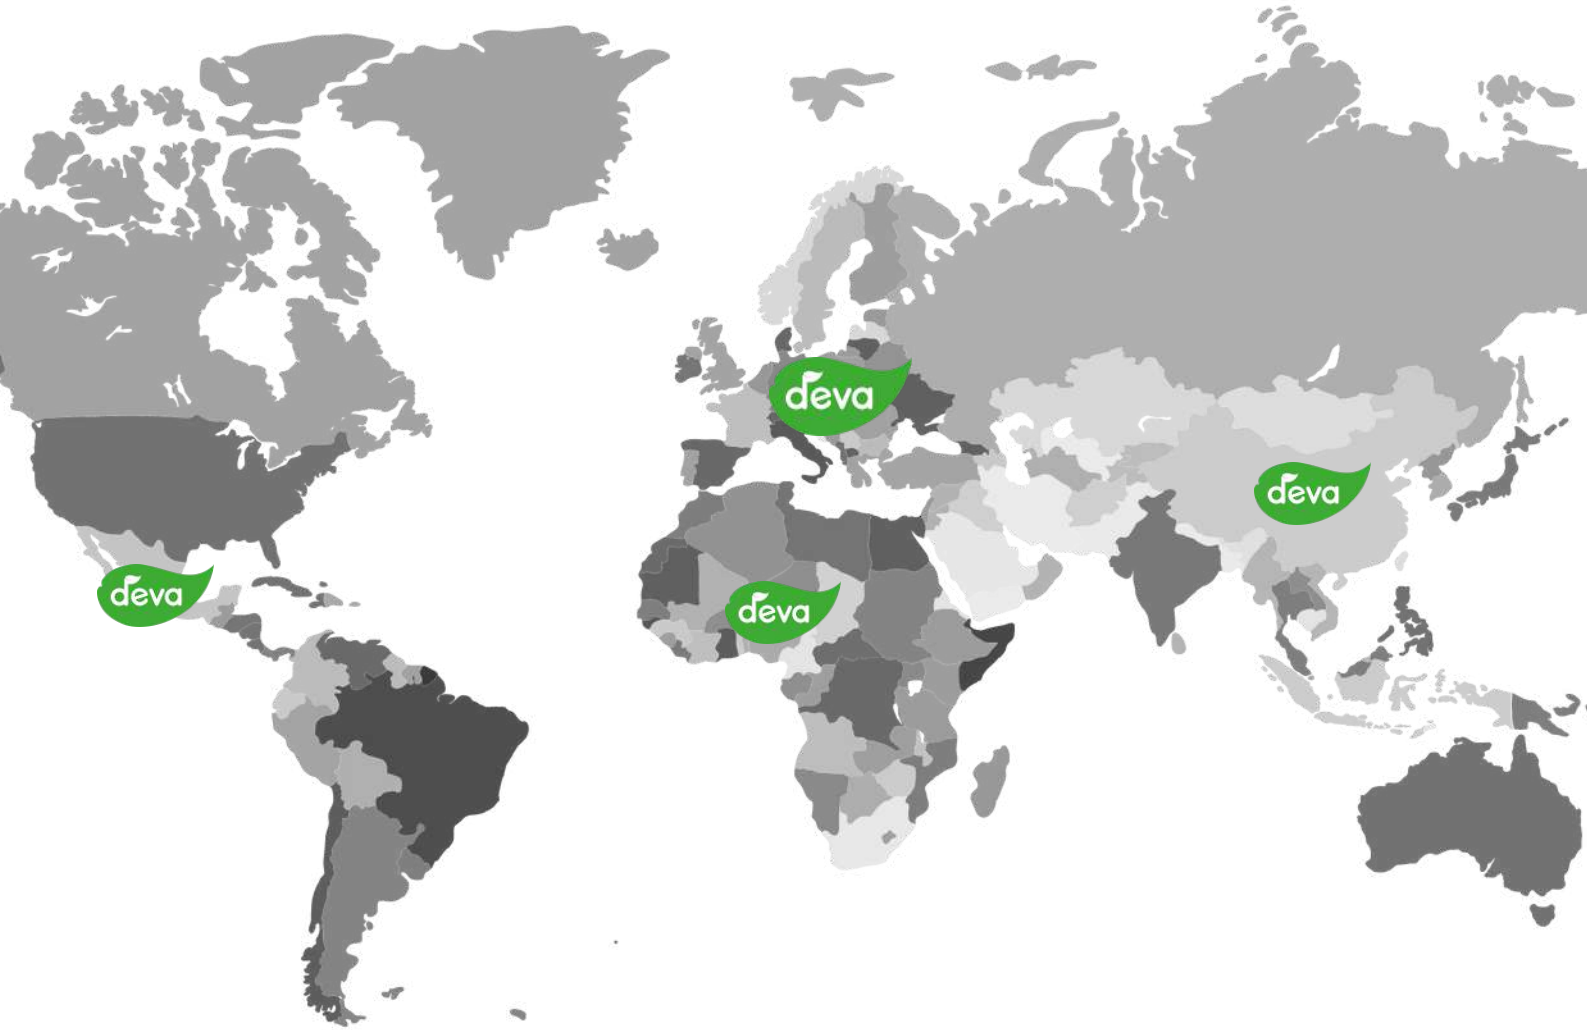

"Váš spolehlivý výrobce privátních značek,
B2B a OEM partner."

www.deva.cz

Export výrobků Deva

Výrobní kapacita
180 mil. skleniček/rok
rychlost: 500 skleniček/min.
40 mil. poučů/rok

www.deva.cz

Portfolio

Dětská výživa Deva je kompletní řada ovocných příkrmů pro kojence v konvenční i BIO kvalitě.